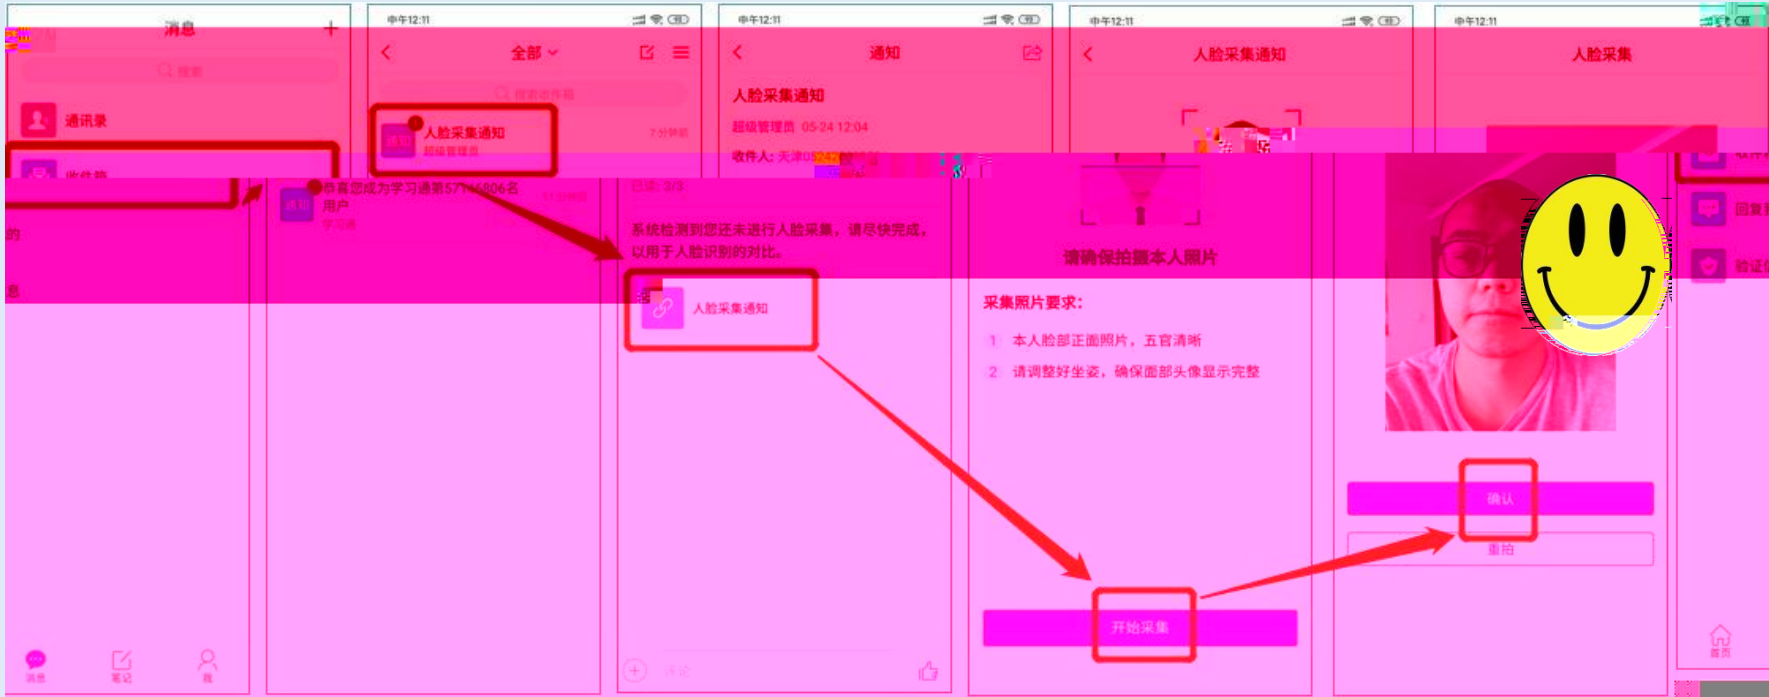

课程线上考试指南及相关规定

(超星考试系统)

东南大学成贤学院教务处

线上考试准备

线上考试要求

🕒 119:45

二.多选题 (1题, 50.0分)

1、关于苏东坡《八声甘州》“寒食爽”

A

B

C

D

← 上一题

2/2
答题卡

答卷交卷

< 手机端考试

1/1 答题卡

复查答卷

复查答卷

< 考试码考试

🕒 118:11 [交卷](#) 

一. 单选题 (20题, 50.0分)

1、下面加点词的意思和现代汉语相同的一项是?

A. 位卑**者**下