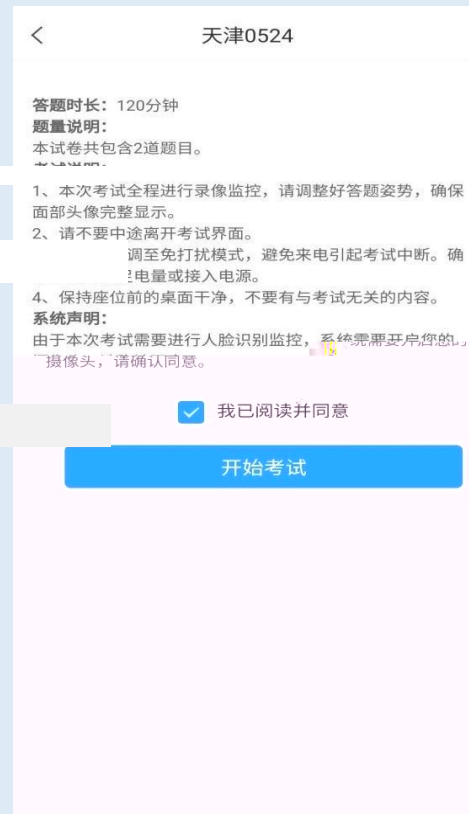

课程线上考试指南及相关规定

(超星考试系统)

东南大学成贤学院教务处

线上考试准备

线上考试要求

🕒 119:45

二.多选题 (1题, 50.0分)

1、关于苏东坡《八声甘州》“寒食爽”